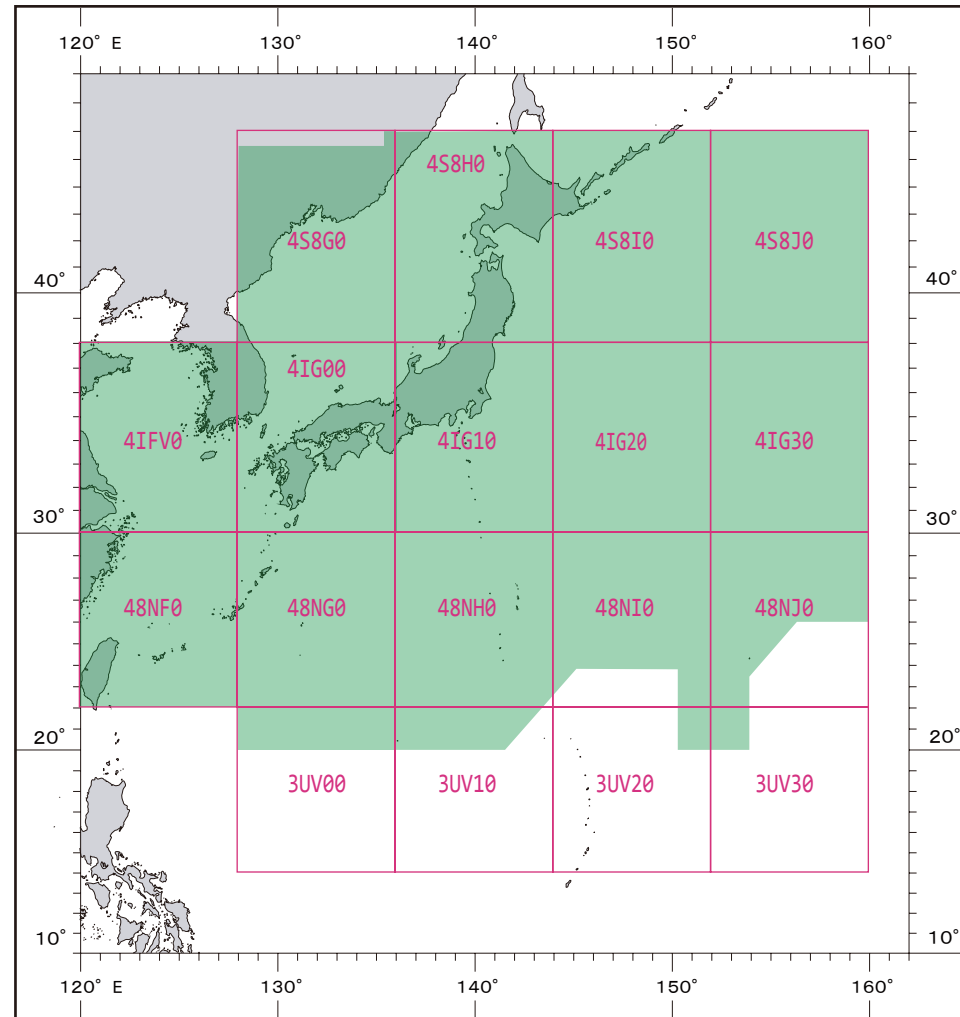

JP1 概観 Overview

航海目的 (Navigational Purpose) : 1
 セル幅 (Size of Cell) : 8°, 25°
 縮尺 (Scale) 1/1,500,000 >

(注意) 各セルの名称は最初のJP1が省略されています。
 注文するときは、各セル名の前にこれをつけてください。
 (Note) The prefix JP1 is omitted in the name of each Cell. When ordering, attach the prefix at the head of each Cell name.

 データのある領域
 The area where data exists.

25° セル (Cell)

8° セル (Cell)