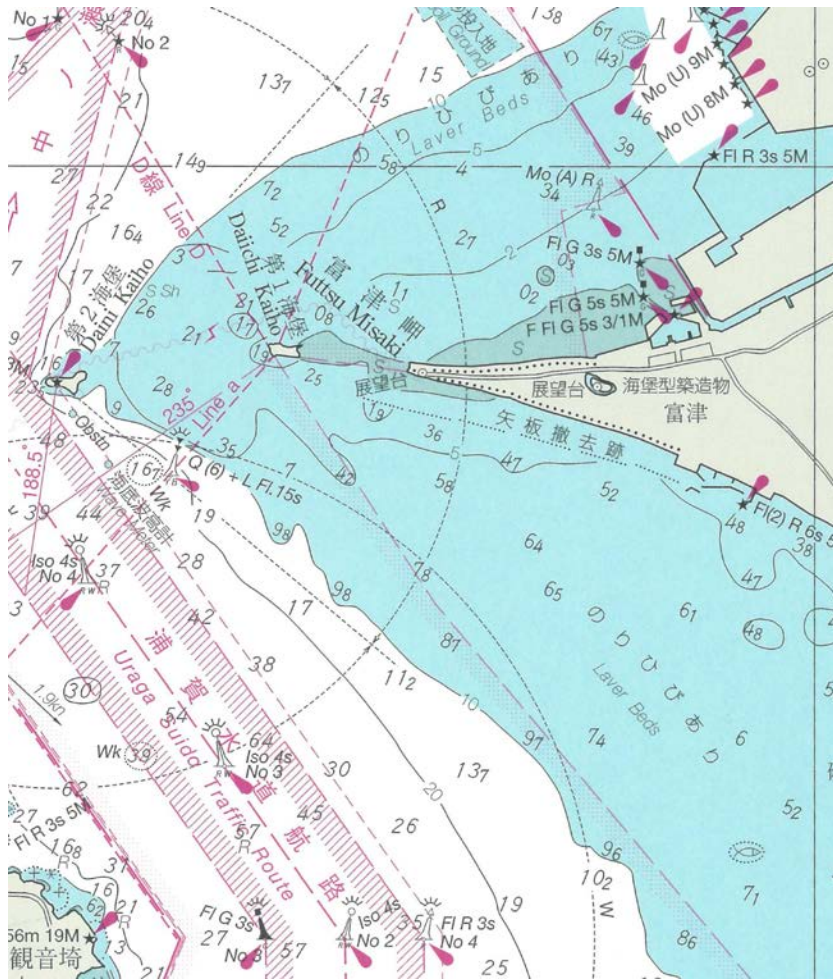

# W海図デジタル印刷製品の流通を開始

航海用海図 W海図(日本語版)の印刷につきまして、これまでのオフセット印刷機による生産に加え、一部をデジタル印刷機 (大型インクジェットプリンタ)により生産し、2021年1月から流通を開始します。

多少の色合いの違いはありますが、どちらも正式な海図として使用できます。

オフセット印刷 (W90)

デジタル印刷 (W90)

日本水路協会  
水路図誌事業本部  
事業企画部  
問合せ先：03-5708-7084