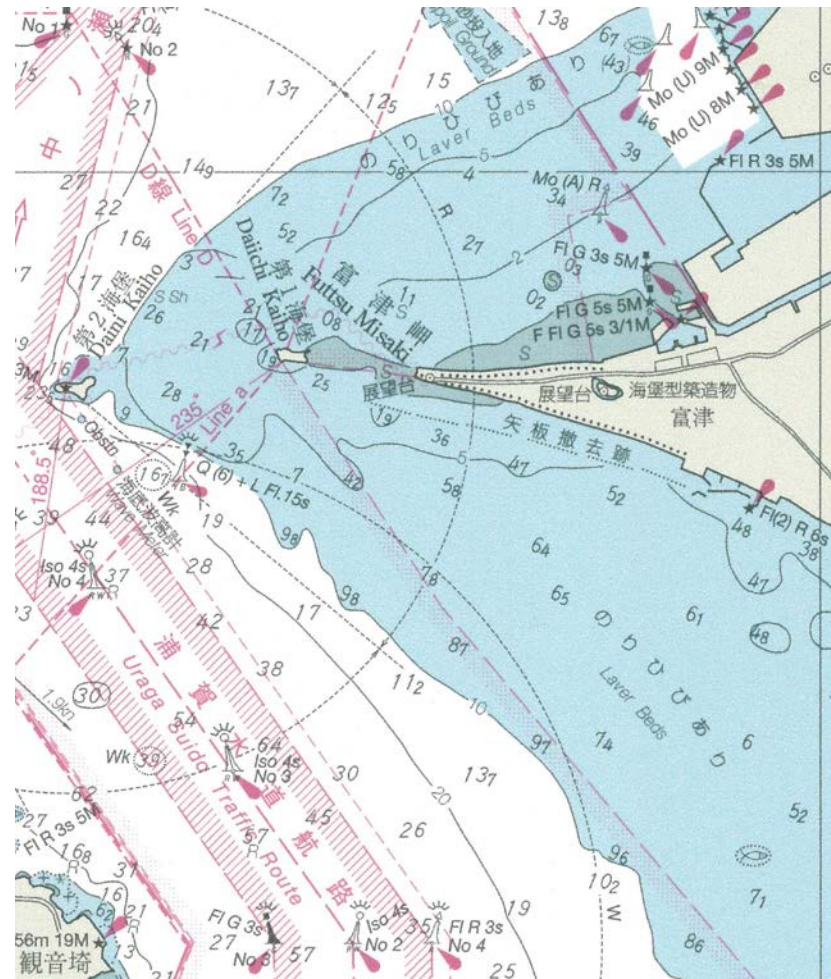

# W海図デジタル印刷製品の流通を開始

航海用海図 W海図(日本語版)の印刷につきまして、これまでのオフセット印刷機による生産に加え、一部をデジタル印刷機 (大型インクジェットプリンタ)により生産し、2021年1月から流通を開始します。

多少の色合いの違いはありますが、どちらも正式な海図として使用できます。

オフセット印刷 (W90)

デジタル印刷 (W90)

日本水路協会  
水路図誌事業本部  
事業企画部  
問合せ先：03-5708-7084